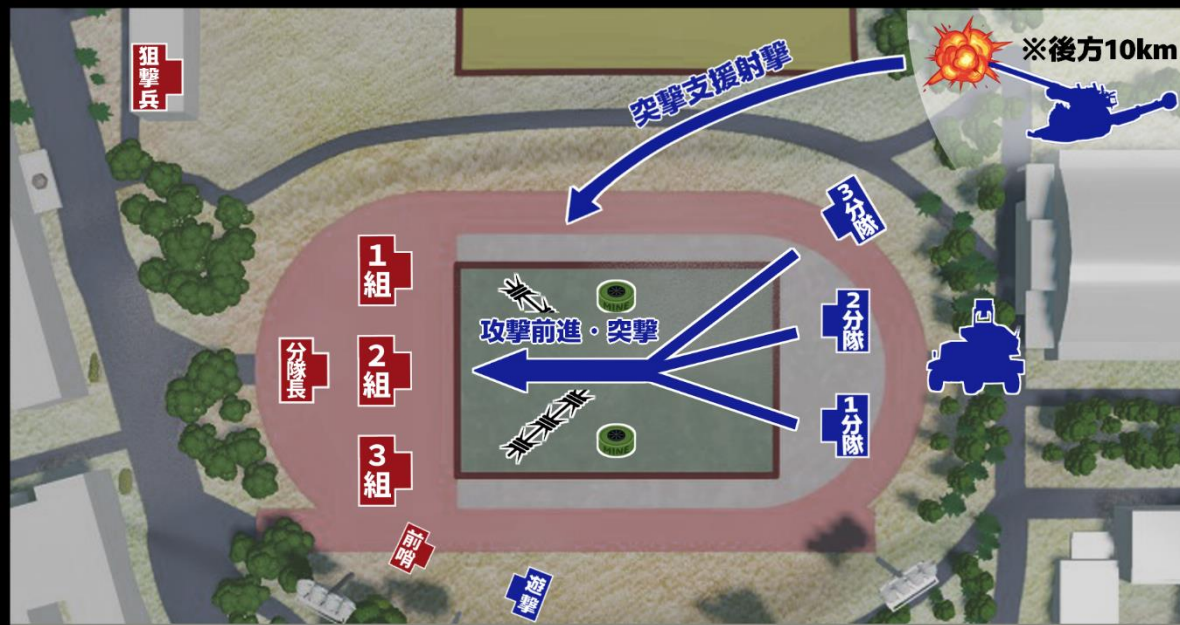

89式5.56mm小銃

5.56mm軽機関銃

状況解説

フェイズ3 - 攻撃・突撃 -

敵を排除しその陣地を占領するため、特科・機甲部隊と普通科部隊の相互連携による攻撃前進及び突撃が実施されます。普通科部隊は敵に接近し、撃破していきます。特科・機甲部隊は敵に火力を指向しその支援を行います。

主要部隊

- ✕ 攻撃部隊
- ✕ FH-70
- ✕ 81M・70MC
- ✕ 中多
- 🛡️ 防御部隊

装備