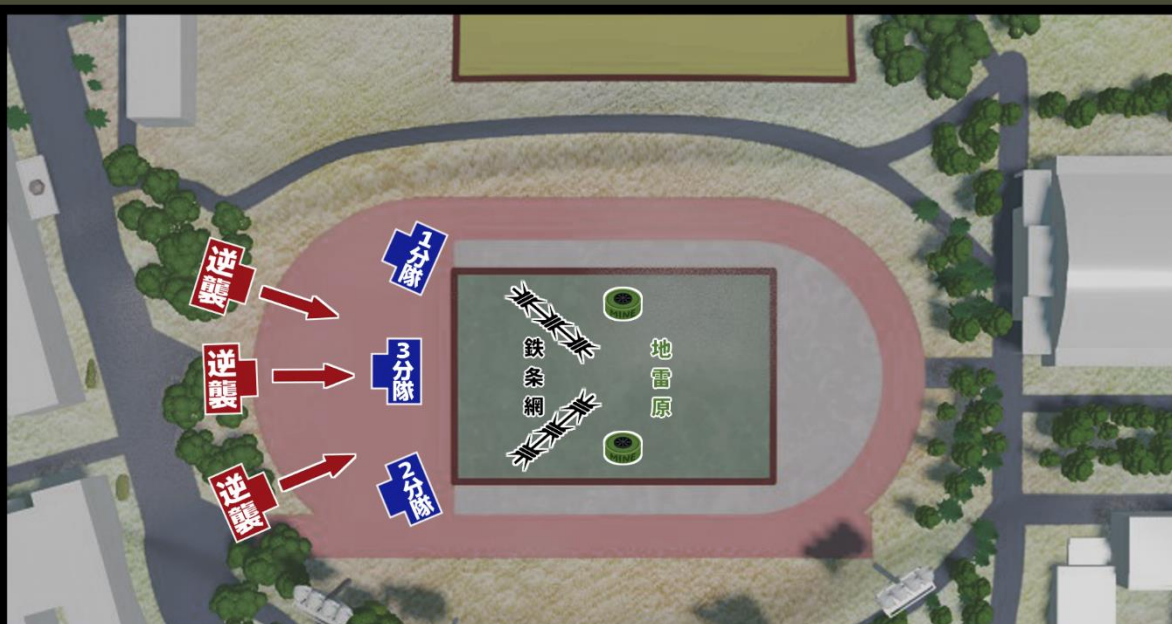

フェイズ4 - 逆襲対処 -

陣地確保後、陣地奪回のため逆襲してくる敵との戦闘が生起する場合があります。通常、敵は機甲戦力を伴った有力な逆襲部隊を以て進出してきました。味方部隊は対戦車地雷の設置や陣地の構築、部隊の再編成によって、敵との戦闘に備えます。

主要部隊

- ✕ 攻撃部隊
- 🛡️ 逆襲部隊

装備

- ✕ 攻 逆 🛡️
- 89式5.56mm小銃
- 5.56mm軽機関銃