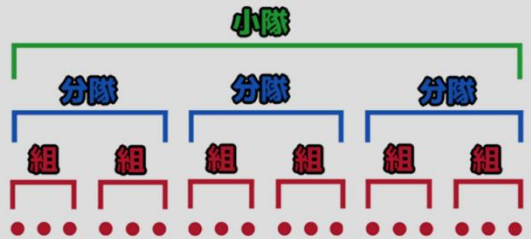

防衛部隊

陣地占領部隊

田中 翔馬 塩澤 竜也 木村 思温

橋本 優希 ムー (ミャンマー) ムクリス (マレーシア)

犬飼 雅仁 猪股 宇巖

加藤 稔希

Q. 部隊の単位とは?

※「部隊」は小規模な数名の班などの名称として使われます