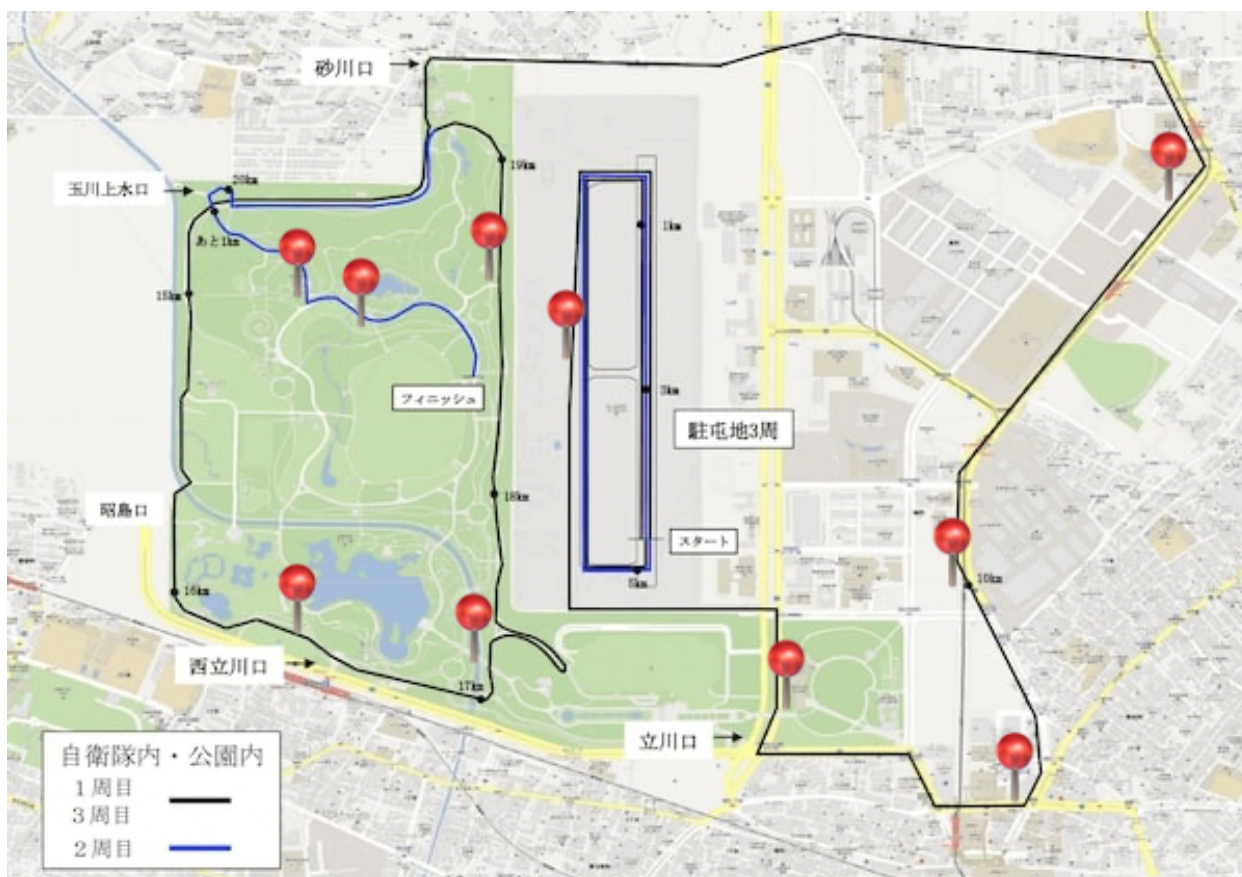

一般道利用: 60分 首都高速・中央道利用: 40分

<八王子>

一般道利用: 30分

電車・バスの場合

<新宿> JR 中央線利用: 40分 (青梅快速利用で30分)

<浦和> JR 武蔵野線・中央線利用: 50分

<川崎・横浜> JR 南武線利用(川崎より): 60分

<相模大野> JR 中央線利用(八王子より): 15分

<所沢> 西武線利用(国分寺乗換え): 25分

○各入口と最寄り駅までの徒歩時間

立川口…………JR 中央線 立川駅より 15分

多摩都市モノレール 立川北駅より 13分

西立川口…………JR 青梅線 西立川駅より 3分

昭島口…………JR 青梅線 東中神駅より 10分

玉川上水口…西武拝島線 武蔵砂川駅より 25分(残堀川緑道経由)

砂川口…………西武拝島線 武蔵砂川駅より 20分

○予選会コース図

赤のポイントに学生が応援していますので、参考にしていただければ幸いです。