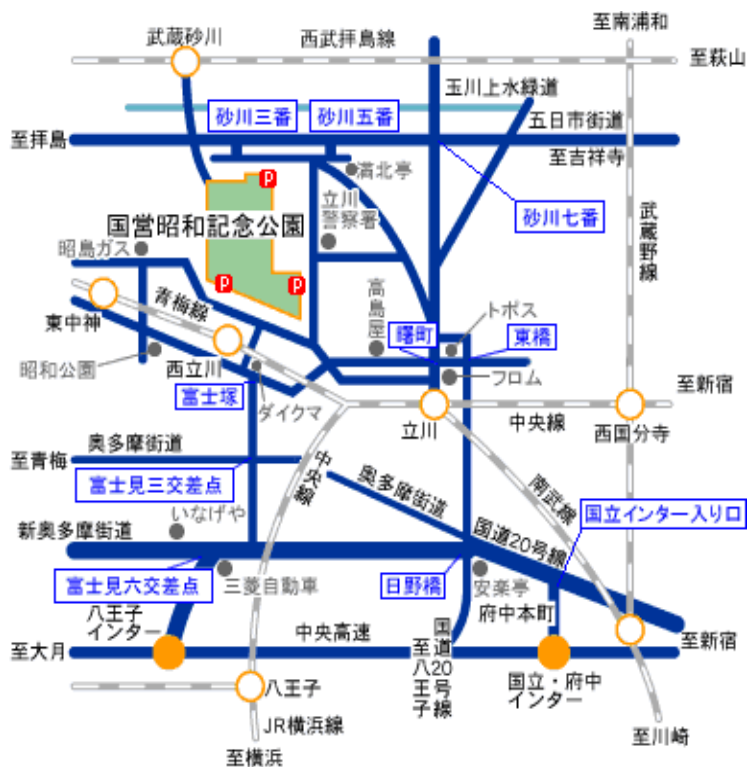

61期	第93回大会	(昭和記念公園)	35位	11:22:19	(歴代3位)
62期	第94回大会	(昭和記念公園)	42位	11:30:35	
63期	第95回大会	(昭和記念公園)	37位	12:12:20	(21.0975kmコースに)
64期	第96回大会	(昭和記念公園)	40位	12:40:17	
65期	第97回大会	(昭和記念公園)	46位	12:32:37	
66期	第98回大会	(昭和記念公園)	不出場		
67期	第99回大会	(昭和記念公園)	不出場		

20km個人防大記録

第79回 48期 岡本 英伯 62' 52

ハーフ個人防大記録

第95回 63期 古林 潤也 65'29

【アクセス】

各地からの所要時間

車の場合

<新宿>

一般道利用: 60分 首都高速・中央道利用: 40分

<八王子>

一般道利用: 30分